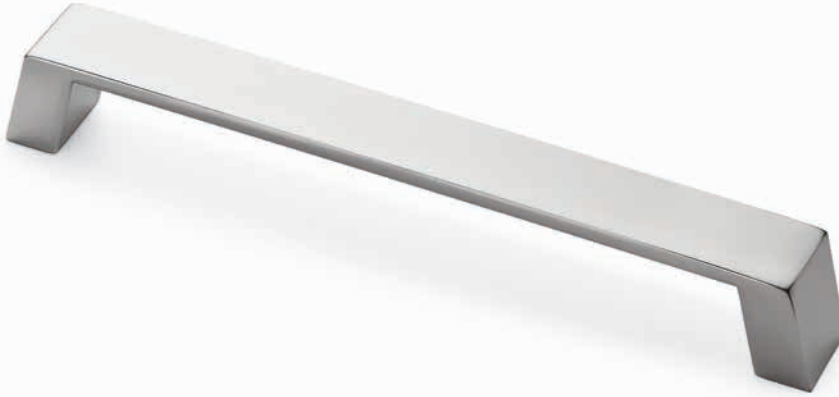

305 HAZAL

Ölçü	Siyah /Krom	Dekoratif / Inox
160mm	13,95 ₺	15,70 ₺
192mm	16,15 ₺	17,80 ₺
224mm	17,85 ₺	19,75 ₺